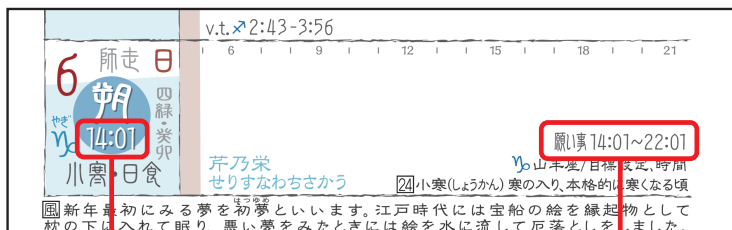

はからめ月の手帳2019をお買い上げの皆様へ

月の手帳の記載内容に誤りがございましたので、ここに訂正しお詫び申し上げます。

間違えているのは1月6日の月の中「朔」という字の下に記載されている新月の時間です。

月の手帳には14:01と記載がありますが、正しくは10:28となります。

よって、新月の願い事の時間帯も「10:28~18:28」が正しい時間帯となります。

新月の星座は山羊座のままとなります。

ご自身が分かりやすいように修正して頂けると幸いです。

月とカヌー 鈴木匠・よし子

【誤】 2019年1月6日のページ